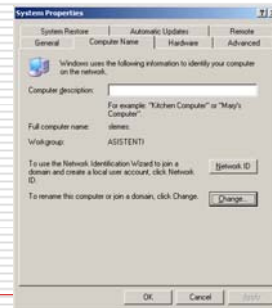

Dijeljenje resursa

- ❑ Mrežni resursi se mogu "mapirati"
- ❑ Tools / Map Network Drive...
- ❑ Mapirani disk se vidi u "My Computer"
- ❑ Korisničko ime je ono koje se koristilo prilikom podizanja sistema
- ❑ Windows XP omogućuje pristup mrežnom resursu i pod drugim imenom
- ❑ Reconnect at logon

Primjer instalacije mreže na Windows XP operativnom sistemu

- ❑ Računar mora imati **jedinstveno** ime po kojem će se raspoznavati u mreži
- ❑ Ime se određuje na My Computer / Properties / Computer Name